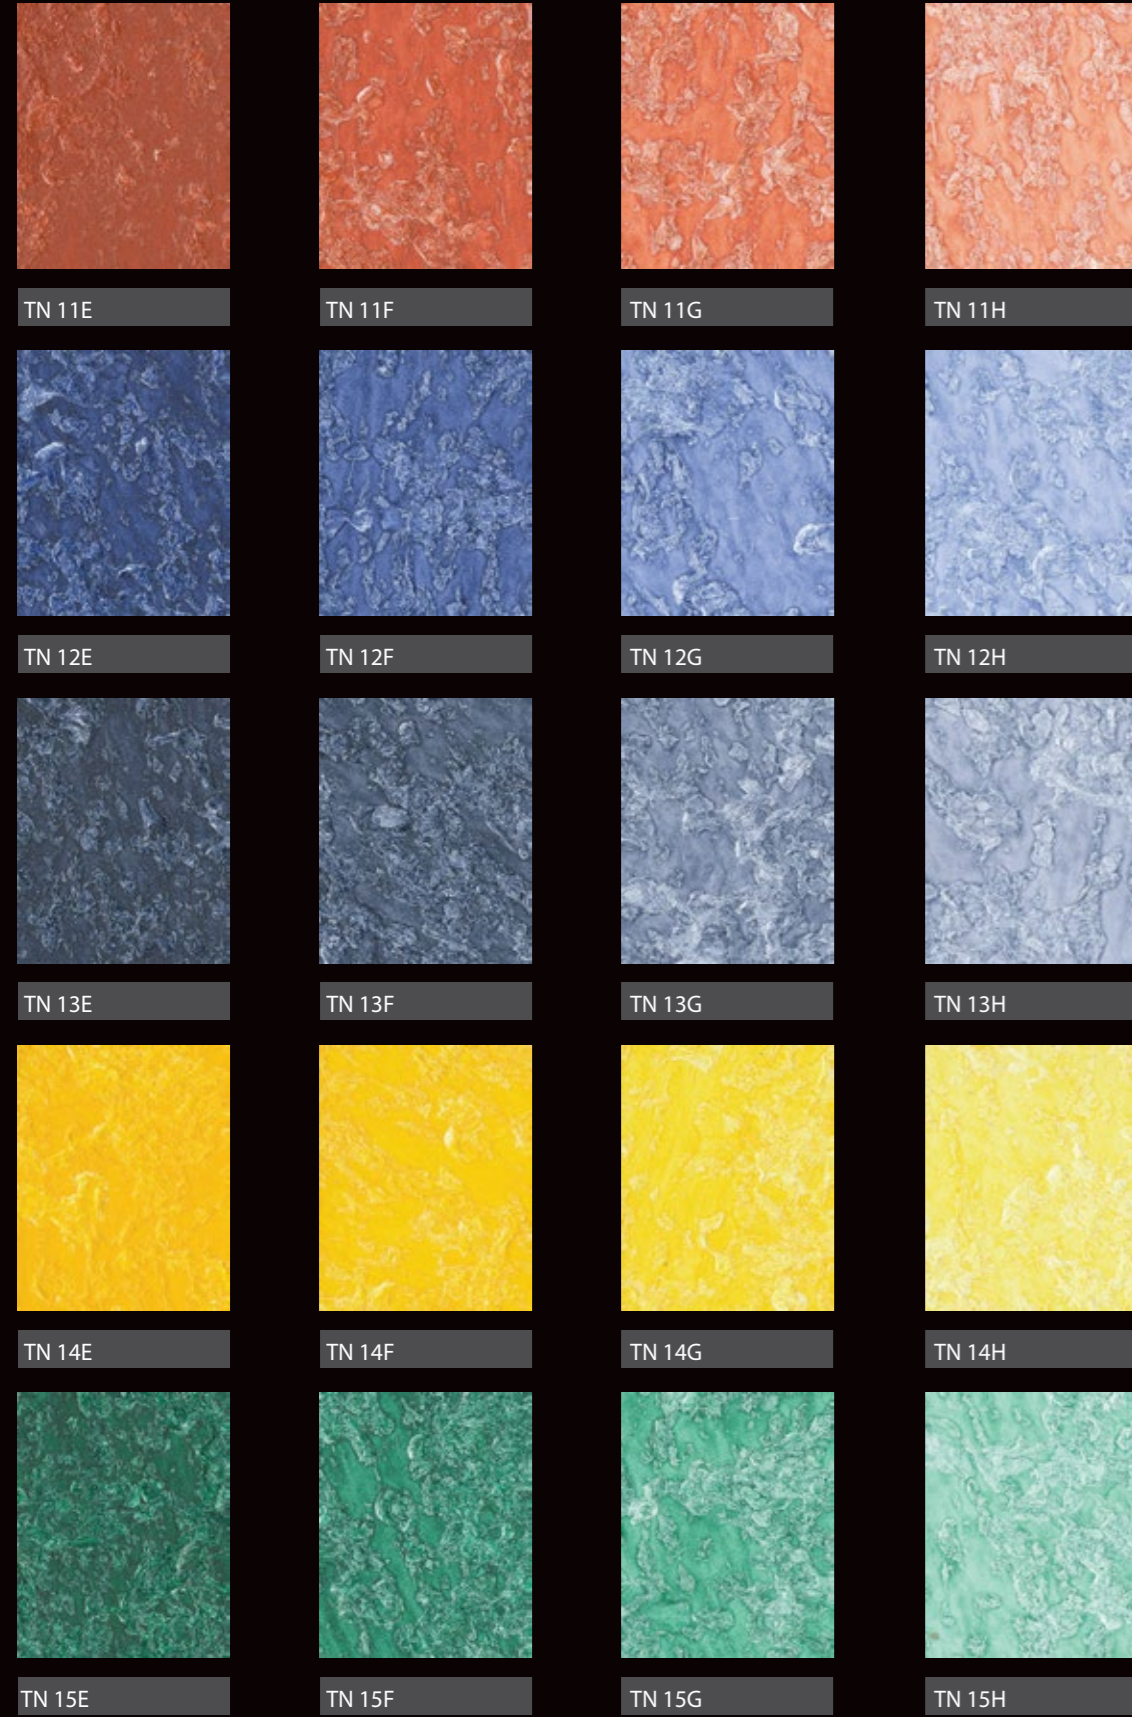

Terra Natura