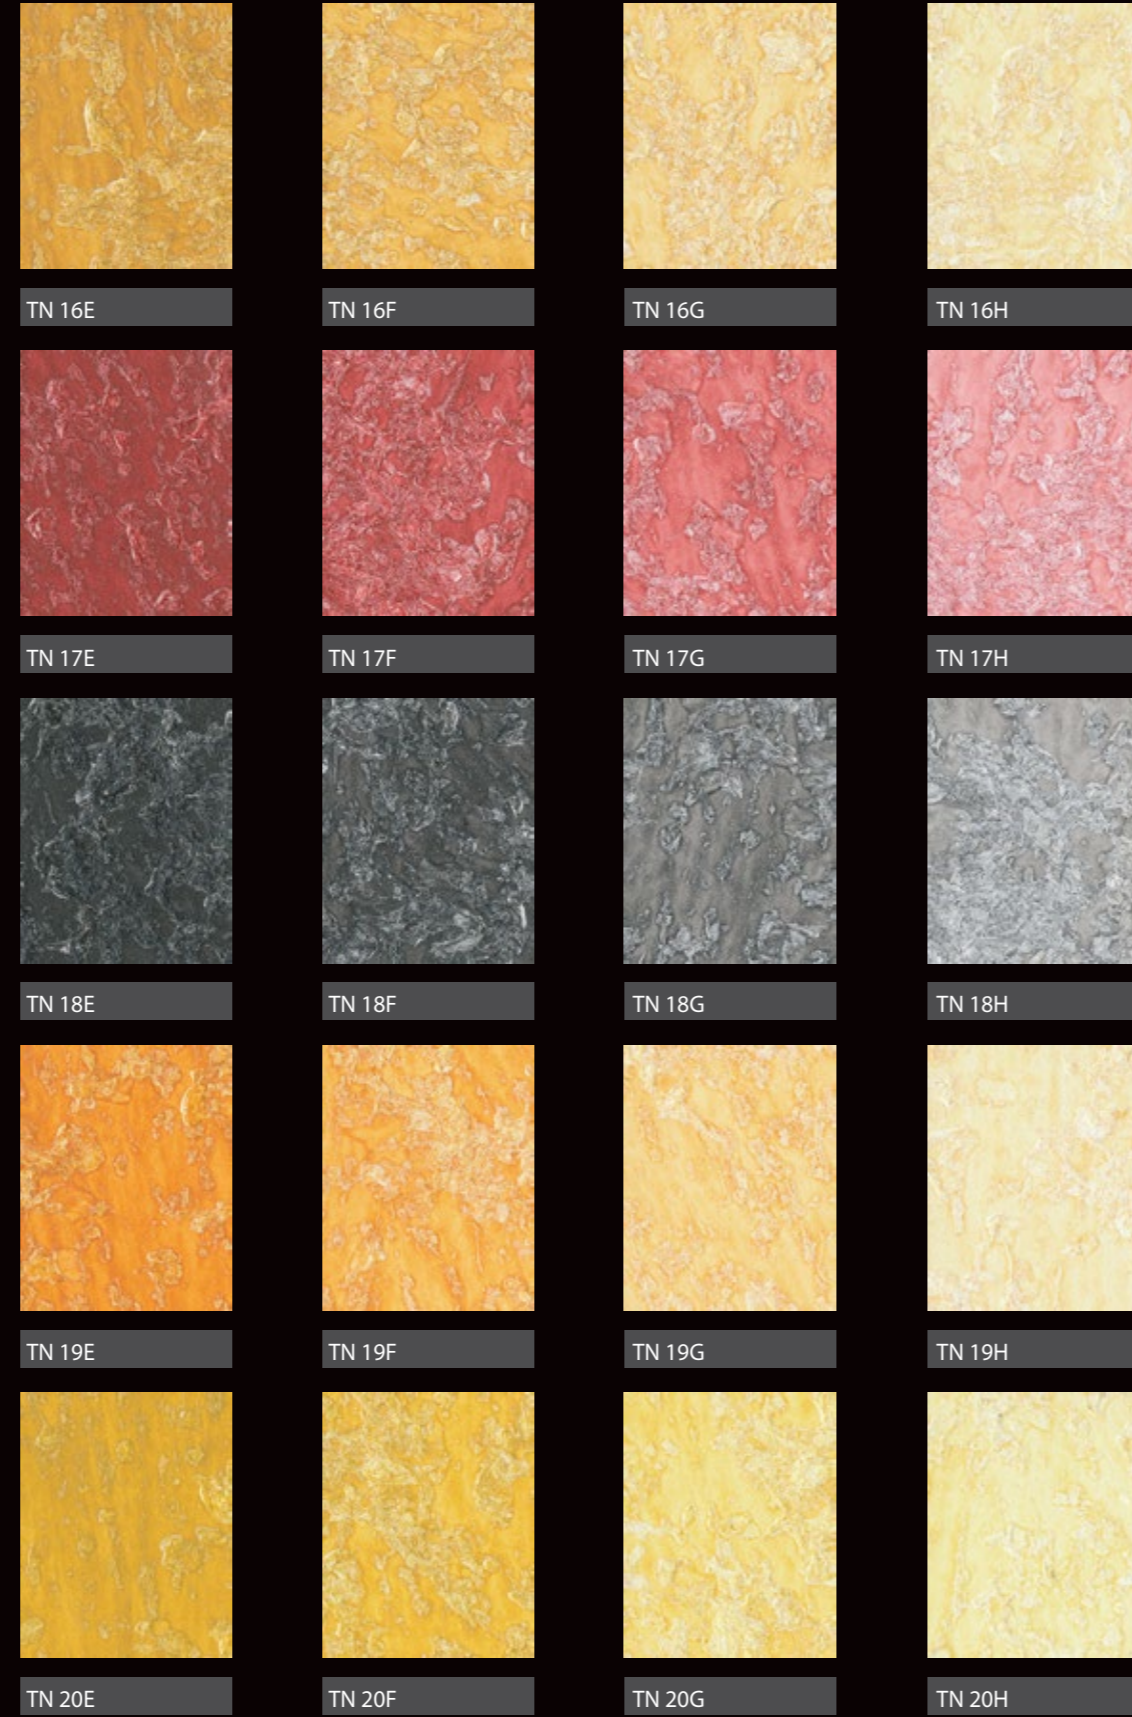

Terra Natura